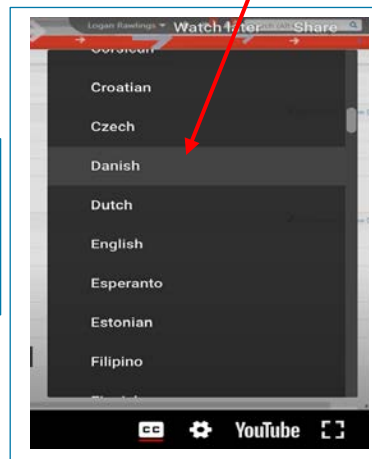

Субтитры появятся в нижней части видео.