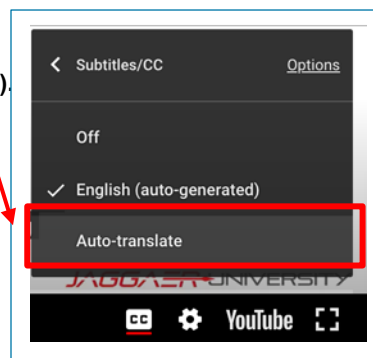

Субтитры появятся в нижней части видео.